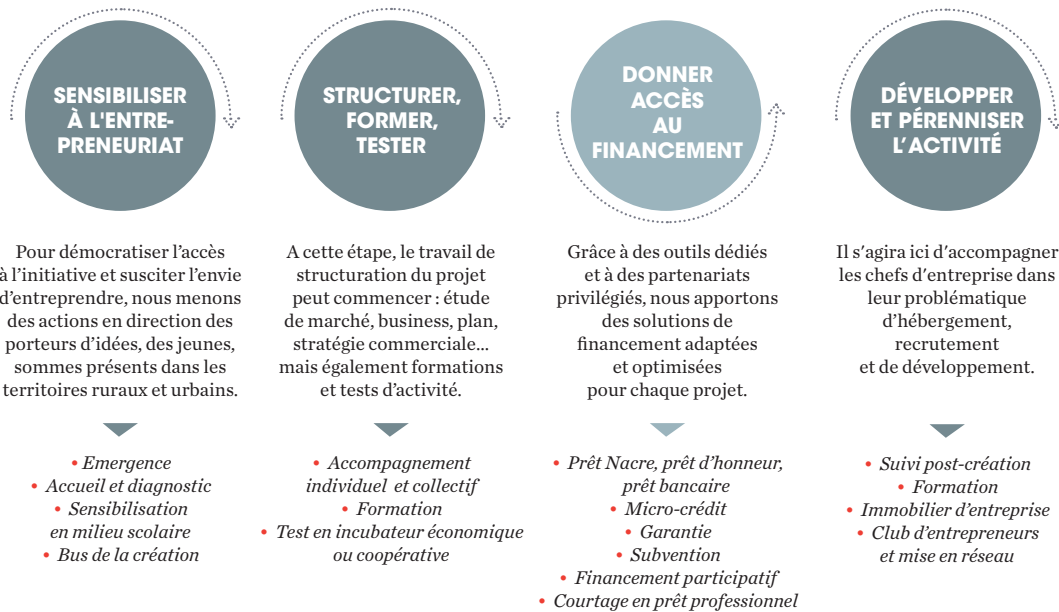

Un outil de développement économique local

L'association BGE Picardie est un outil de développement économique local. Elle doit être une « force vive » de la région Picardie, au service de ses habitants, de ses territoires. Elle doit **SOUTENIR, SUSCITER ou PORTER les initiatives économiques et sociales, individuelles ou collectives**, par la mise en place d'une offre de services complète, professionnelle et de qualité. Acteur économique à part entière, ses valeurs en font un membre de l'Economie Sociale et Solidaire, elle est :

- Une **passerelle** entre les acteurs économiques et sociaux, les élus et ceux qui souhaitent prendre des initiatives afin de favoriser un **développement** le plus harmonieux possible des territoires et des personnes.
- Un **centre d'ingénierie** qui offre des réponses innovantes et adaptées aux élus et porteurs de projet, qui favorise la réussite de tous, et préserve le droit à l'initiative économique, la réorientation professionnelle et la réalisation de soi.
- Un **centre de recherche et de développement** sur l'évolution de l'acte entrepreneurial, ses méthodes et outils d'accompagnement pour créer de la richesse dans les territoires.

Un projet associatif qui répond aux enjeux sociétaux

Une équipe de 80 professionnels

Les conseillers BGE sont des professionnels qui bénéficient régulièrement de formations. L'éthique et le professionnalisme de BGE sont garantis par une charte et une démarche qualité permanente qui assurent la transparence des activités.

Une organisation autour de pôles-métiers

PÔLE CRÉATION D'ENTREPRISE

PÔLE ÉCONOMIE SOCIALE ET SOLIDAIRE

PÔLE ACCOMPAGNEMENT PROFESSIONNEL

Une proximité au coeur de notre territoire

Afin de répondre aux besoins et aux attentes, nous assurons une présence territoriale composée de 9 antennes, des lieux d'accueil ainsi que de nombreuses permanences réparties dans l'Aisne, l'Oise et la Somme.