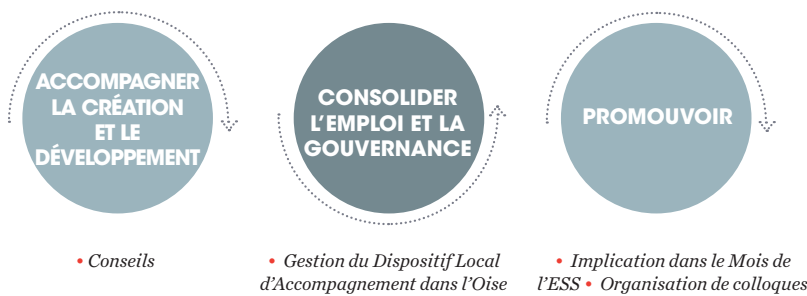

Un outil de développement économique local

L'association BGE Picardie est un outil de développement économique local. Elle doit être une « force vive » de la région Picardie, au service de ses habitants, de ses territoires. Elle doit **SOUTENIR, SUSCITER ou PORTER les initiatives économiques et sociales, individuelles ou collectives**, par la mise en place d'une offre de services complète, professionnelle et de qualité. Acteur économique à part entière, ses valeurs en font un membre de l'Economie Sociale et Solidaire, elle est :

- Une **passerelle** entre les acteurs économiques et sociaux, les élus et ceux qui souhaitent prendre des initiatives afin de favoriser un **développement** le plus harmonieux possible des territoires et des personnes.
- Un **centre d'ingénierie** qui offre des réponses innovantes et adaptées aux élus et porteurs de projet, qui favorise la réussite de tous, et préserve le droit à l'initiative économique, la réorientation professionnelle et la réalisation de soi.
- Un **centre de recherche et de développement** sur l'évolution de l'acte entrepreneurial, ses méthodes et outils d'accompagnement pour créer de la richesse dans les territoires.

Un projet associatif qui répond aux enjeux sociétaux

Une équipe de 80 professionnels

Les conseillers BGE sont des professionnels qui bénéficient régulièrement de formations. L'éthique et le professionnalisme de BGE sont garantis par une charte et une démarche qualité permanente qui assurent la transparence des activités.

Une organisation autour de pôles-métiers

PÔLE CRÉATION D'ENTREPRISE

PÔLE ÉCONOMIE SOCIALE ET SOLIDAIRE

PÔLE ACCOMPAGNEMENT PROFESSIONNEL

Une proximité au coeur de notre territoire

Afin de répondre aux besoins et aux attentes, nous assurons une présence territoriale composée de 9 antennes, des lieux d'accueil ainsi que de nombreuses permanences réparties dans l'Aisne, l'Oise et la Somme.